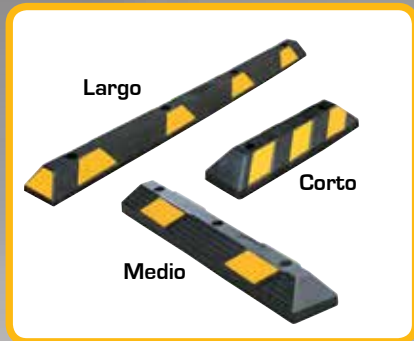

VIALIDAD MÁS SEGURA

LOMO DE TORO MEDIO
Terminales y pernos se venden por separado

LOMO DE TORO LARGO
Terminales y pernos se venden por separado

SEPARADOR CICLOVÍAS

TOPE DE ESTACIONAMIENTO

PROTECTOR PILAR

**HITO DELINEADOR NARANJO
CON CINTA**

CINTA RETRÁCTIL PARA CONOS

**CADENA CONECTORA DE CONOS
ROJA Y BLANCA**

ROLLO CADENA PLÁSTICA

**LÁMPARA SOLAR LED
PARA CONOS Y TAMBORES**

CONOS ANTI-VIENTO

CONOS REFLECTANTES

CINTA DE PELIGRO 350 Y 500 MT

MALLA CERCO

CHALECO REFLECTANTE