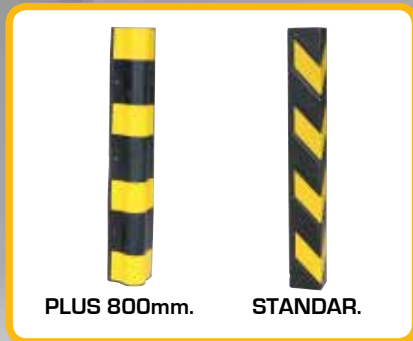

VIALIDAD MÁS SEGURA

LOMO DE TORO MEDIO
Terminales y pernos se venden por separado

LOMO DE TORO LARGO
Terminales y pernos se venden por separado

SEPARADOR CICLOVÍAS

TOPE DE ESTACIONAMIENTO

PROTECTOR PILAR

**HITO DELINEADOR NARANJO
CON CINTA**

CINTA RETRÁCTIL PARA CONOS

**CADENA CONECTORA DE CONOS
ROJA Y BLANCA**

ROLLO CADENA PLÁSTICA

**LÁMPARA SOLAR LED
PARA CONOS Y TAMBORES**

CONOS ANTI-VIENTO

CONOS REFLECTANTES

CINTA DE PELIGRO 350 Y 500 MT

MALLA CERCO